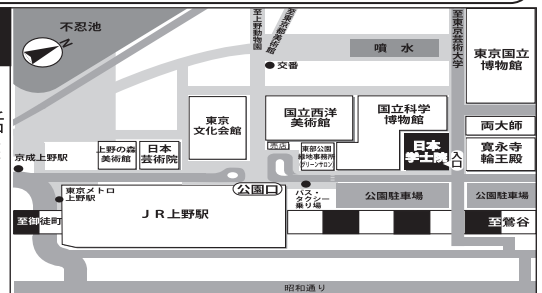

◎事前にお申し込みが必要です。

1. 会場 定員50名・抽選制・11月30日（火）申込締切

下記のいずれかの方法で、会場希望と明記のうえ、住所・氏名（ふりがな）・電話番号・メールアドレス・中学生/高校生/一般の別を記載してお送りください。抽選結果は12月上旬にお知らせいたします。（抽選は中高生を優先いたします。）※本院HP（<https://www.japan-acad.go.jp/>）からもお申込みいただけます。

メール gkkouen2@mext.go.jp

FAX 03-3822-2105

往復ハガキ 〒110-0007
東京都台東区上野公園7-32
日本学士院 事務局

2. オンライン 定員250名・先着順

下記 URL よりお申し込みください。チラシ表面の QR コードもご利用ください。
https://us06web.zoom.us/webinar/register/WN_LNuKmdB0RMC9SPEuack7A

日本学士院 事務局

〒110-0007 東京都台東区上野公園7-32 TEL:03-3822-2101

- 会場案内
- ・JR上野駅公園口から徒歩3分
- ・京成上野駅から徒歩8分
- ・東京メトロ上野駅から徒歩8分
- ※車での来場はご遠慮ください。